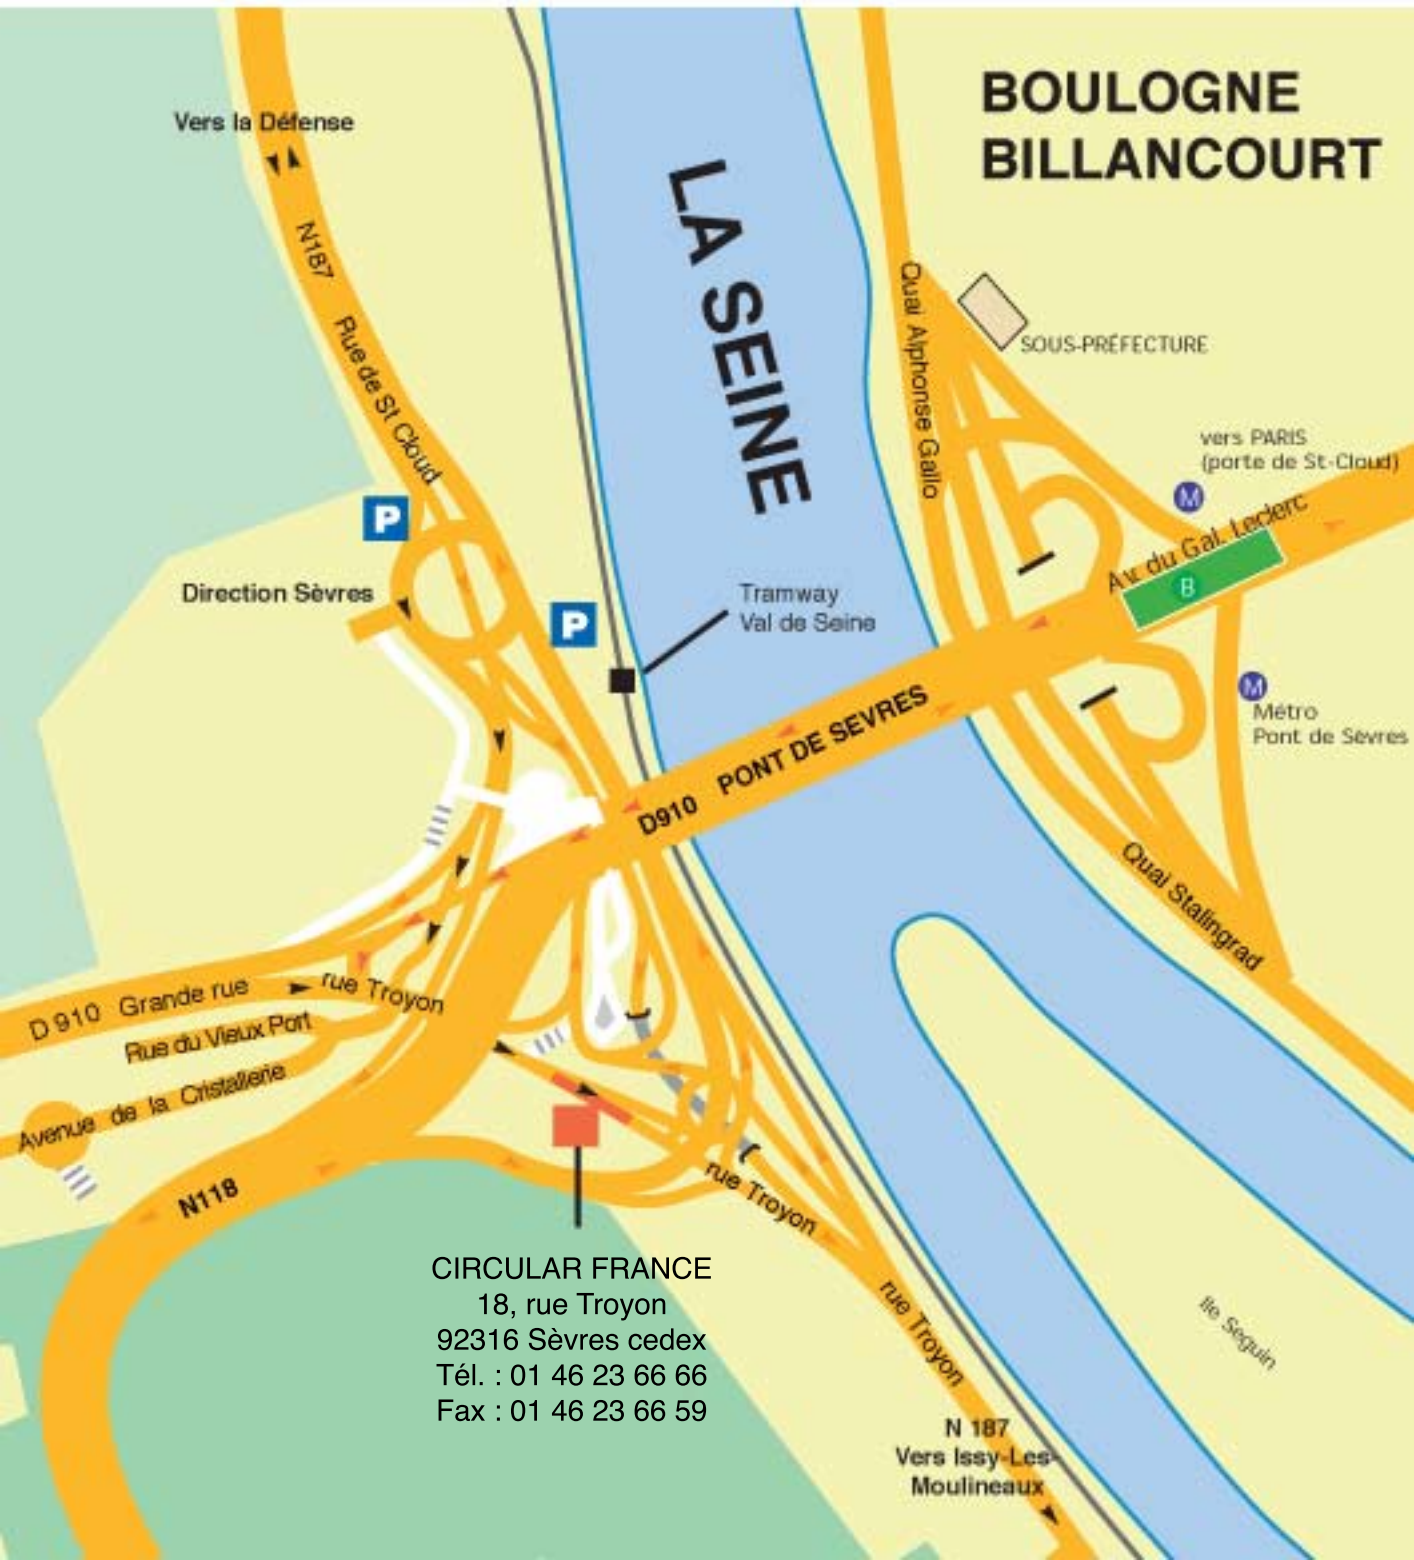

PLAN D'ACCÈS

CIRCULAR FRANCE
18, rue Troyon
92316 Sèvres cedex
Tél. : 01 46 23 66 66
Fax : 01 46 23 66 59